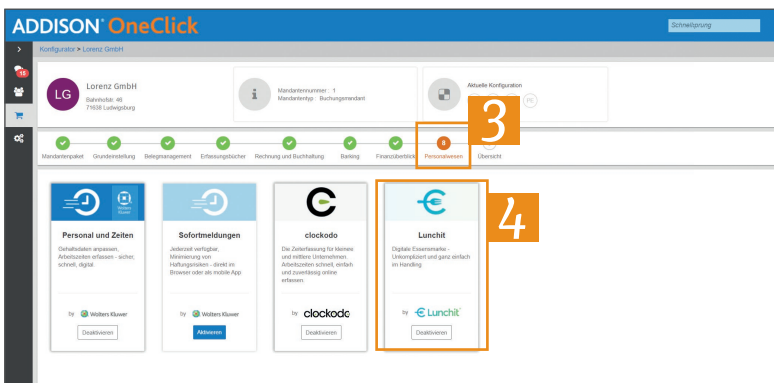

# Premiumpartner-Onboarding – Lunchit: Einrichtungsprozess Berater inkl. Mandant

Mit der neuen Premiumpartner-Anbindung zu Lunchit stellen wir Ihnen ein neues Beratungswerkzeug zur Verfügung. Mitarbeiterbenefits wie der Lunchit-Essenzuschuss eignen sich hervorragend für Mandanten, die als Arbeitgeber ihre Attraktivität erhöhen wollen. Zudem können Sie als Beratungsansatz Lunchit gegenüber der klassischen Gehaltserhöhung empfehlen. Was Sie und Ihre Mandanten dafür tun müssen, erklären wir Ihnen nachfolgend in kurzen Schritten.

**1** Öffnen Sie zunächst den Konfigurator über „Zentralakte“ → Dokument „Portal“.

**2** Wählen Sie den Mandanten aus, den Sie konfigurieren möchten.

**3** Navigieren Sie im Konfigurationsprozess in den Punkt „Personalwesen“.

**4** Aktivieren Sie die die App „Lunchit“.

**5** Wechseln Sie in die Übersicht.

**6** Bestätigen Sie hier Ihre Auswahl mit „Anwenden“.