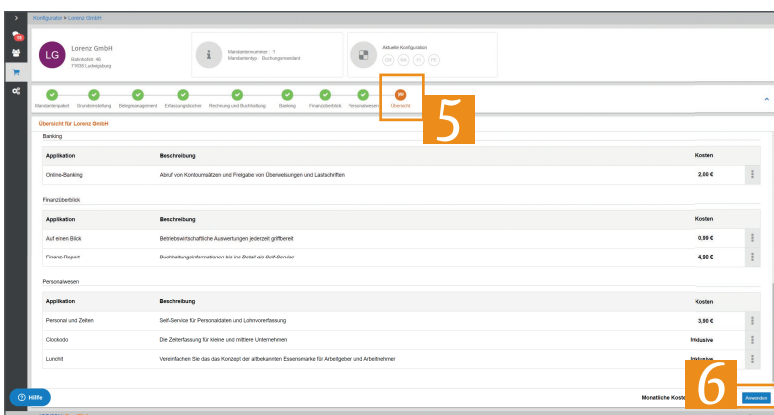

**1** Öffnen Sie zunächst den Konfigurator über „Zentralakte“ → Dokument „Portal“.

**2** Wählen Sie den Mandanten aus, den Sie konfigurieren möchten.

**3** Navigieren Sie im Konfigurationsprozess in den Punkt „Personalwesen“.

**4** Aktivieren Sie die die App „Lunchit“.

**5** Wechseln Sie in die Übersicht.

**6** Bestätigen Sie hier Ihre Auswahl mit „Anwenden“.