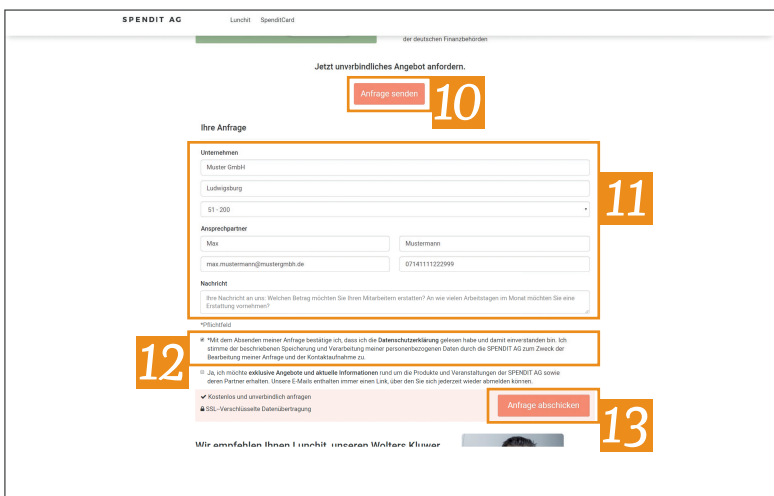

**4** Aktivieren Sie die die App „Lunchit“.

**5** Wechseln Sie in die Übersicht.

**6** Bestätigen Sie hier Ihre Auswahl mit „Anwenden“.

# Premiumpartner-Onboarding – Lunchit: Einrichtungsprozess Mandant

**7** Loggen Sie sich zunächst in Ihrem ADDISON OneClick-Portal ein und wechseln Sie in den Punkt „Personalwesen“.

**8** Klicken Sie im Bereich Personalwesen auf die Kachel „Lunchit“.

**9** Klicken Sie im Folgedialog auf die Schaltfläche „HIER“, um den Konfigurationsprozess zu starten.

**10** Um nun Lunchit zu bestellen, müssen Sie auf unserer Kooperationsseite zunächst auf die Schaltfläche „Anfrage senden“ klicken.