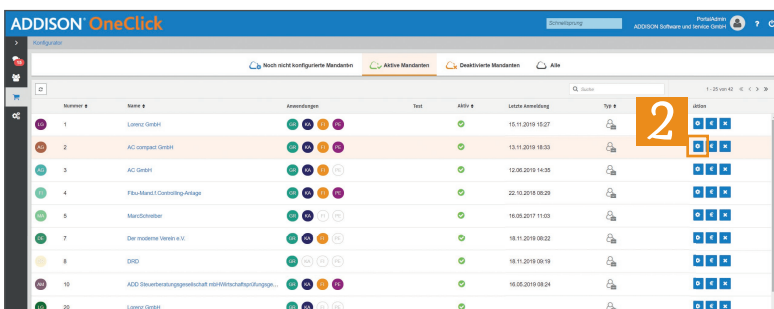

# Premiumpartner-Onboarding – Lunchit: Einrichtungsprozess Berater inkl. Mandant

Mit der neuen Premiumpartner-Anbindung zu Lunchit stellen wir Ihnen ein neues Beratungswerkzeug zur Verfügung. Mitarbeiterbenefits wie der Lunchit-Essenzuschuss eignen sich hervorragend für Mandanten, die als Arbeitgeber ihre Attraktivität erhöhen wollen. Zudem können Sie als Beratungsansatz Lunchit gegenüber der klassischen Gehaltserhöhung empfehlen. Was Sie und Ihre Mandanten dafür tun müssen, erklären wir Ihnen nachfolgend in kurzen Schritten.

**1** Öffnen Sie zunächst den Konfigurator über „Zentralakte“ → Dokument „Portal“.

**2** Wählen Sie den Mandanten aus, den Sie konfigurieren möchten.

**3** Navigieren Sie im Konfigurationsprozess in den Punkt „Personalwesen“.